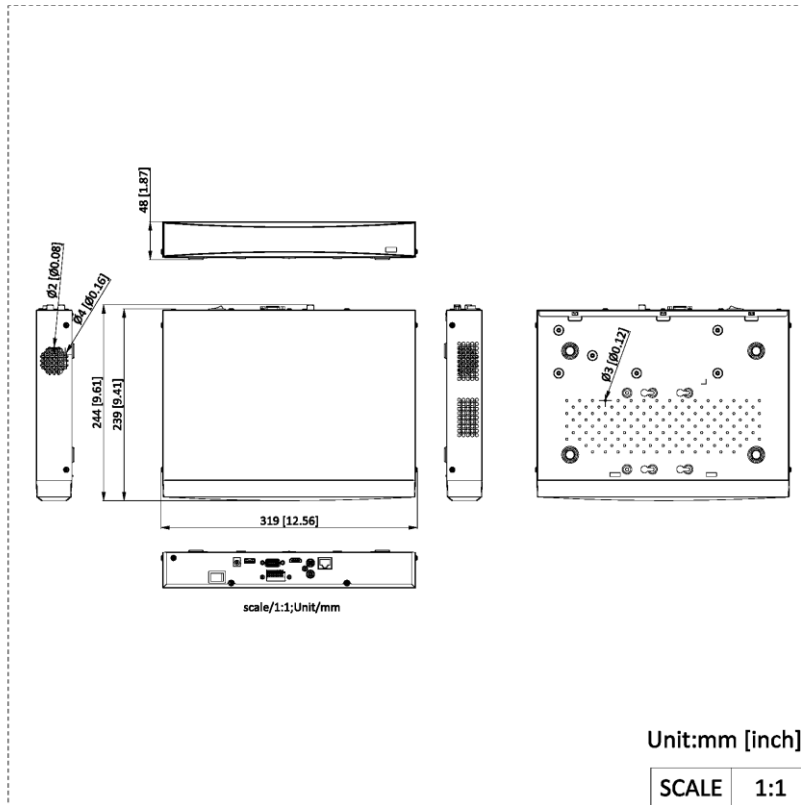

6	Alarm ausgelöst		

▪ **Verfügbare Modelle**

DS-7604NXI-K1/VPro(STD)

DS-7604NXI-K1/VPro(NEU)

▪ **Abmessungen**