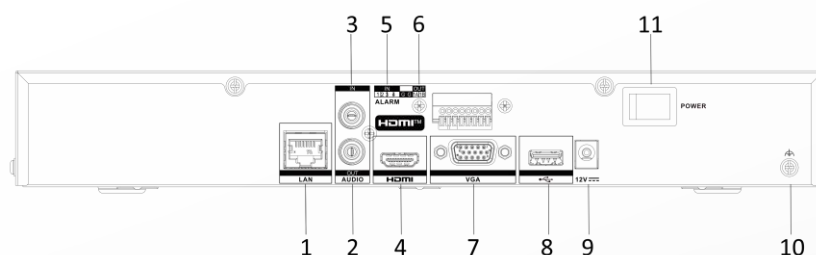

▪ Anschlüsse

Nr.	Beschreibung	Nr.	Beschreibung
1	LAN-Schnittstelle	7	VGA-Schnittstelle
2	Audioausgabe	8	USB-Schnittstelle
3	Audioeingang	9	12-V-Stromversorgung
4	HDMI-Schnittstelle	10	ERDUNG
5	Alarm in	11	Ein- / Ausschalter