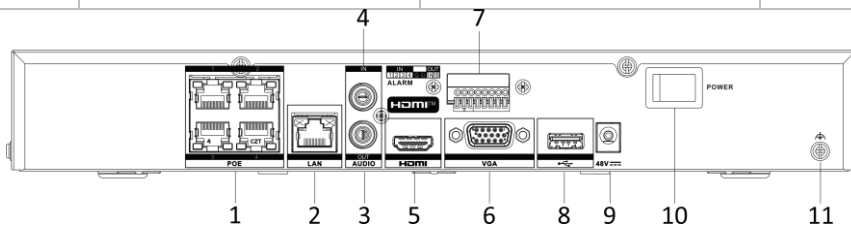

4	Audio-Eingang	10	Ein- / Ausschalter
5	HDMI-Schnittstelle	11	ERDUNG
6	VGA-Schnittstelle