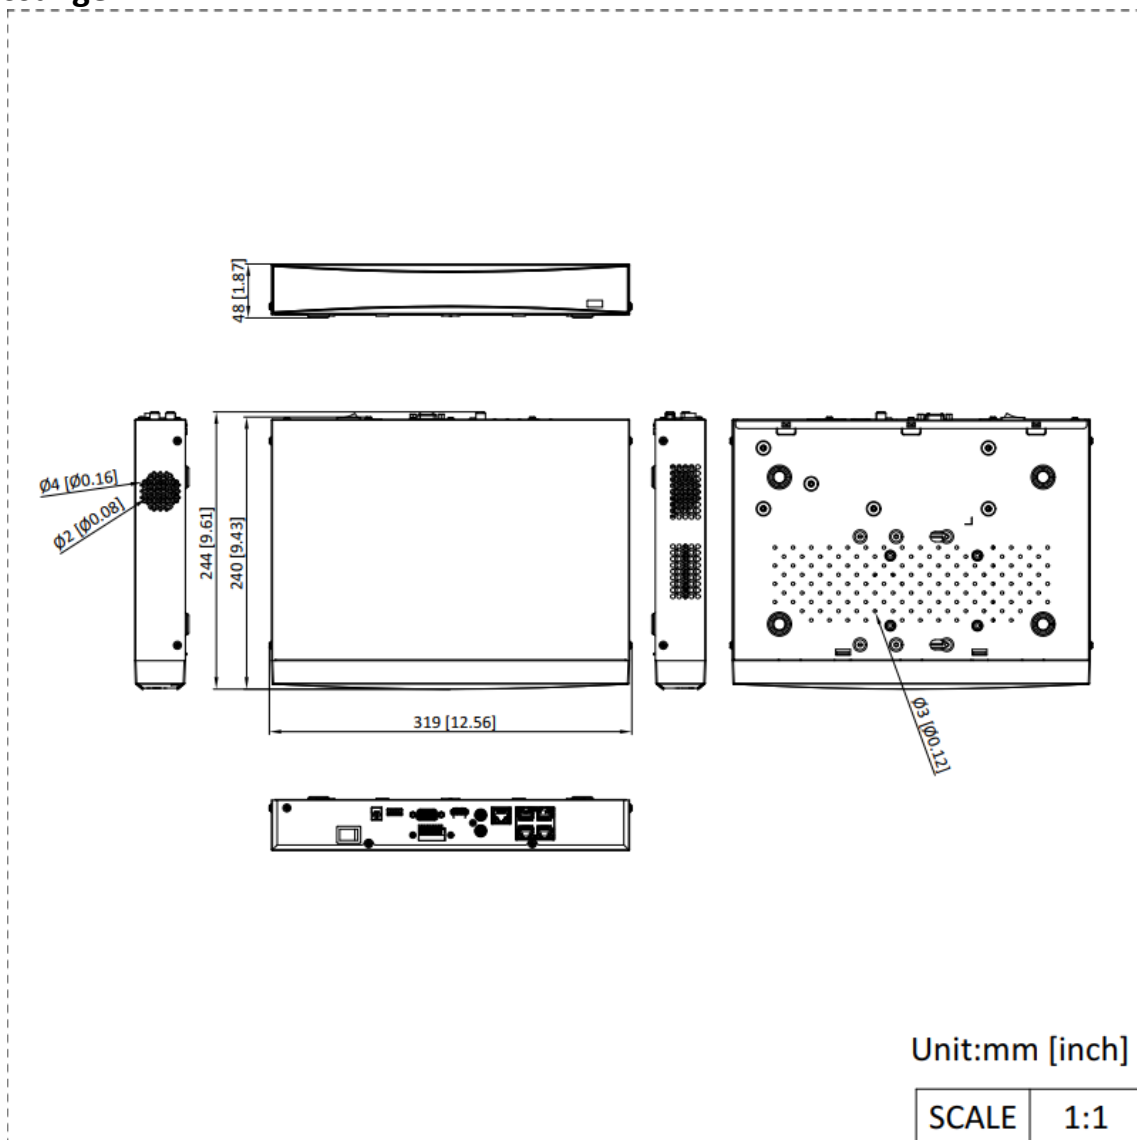

## ▪ Anschlüsse

Nr.	Beschreibung	Nr.	Beschreibung
1	Netzwerkschnittstellen mit PoE-Funktion	7	Alarমেingang/Alarmausgang
2	LAN-Netzwerkschnittstelle	8	USB-Schnittstelle
3	Audio-Ausgang	9	48-V-Gleichstromversorgung

4	Audio-Eingang	10	Ein- / Ausschalter
5	HDMI-Schnittstelle	11	ERDUNG
6	VGA-Schnittstelle		

▪ **Verfügbare Modelle**

DS-7604NXI-K1/4P/VPro(STD)

DS-7604NXI-K1/4P/VPro(NEU)

▪ **Abmessungen**