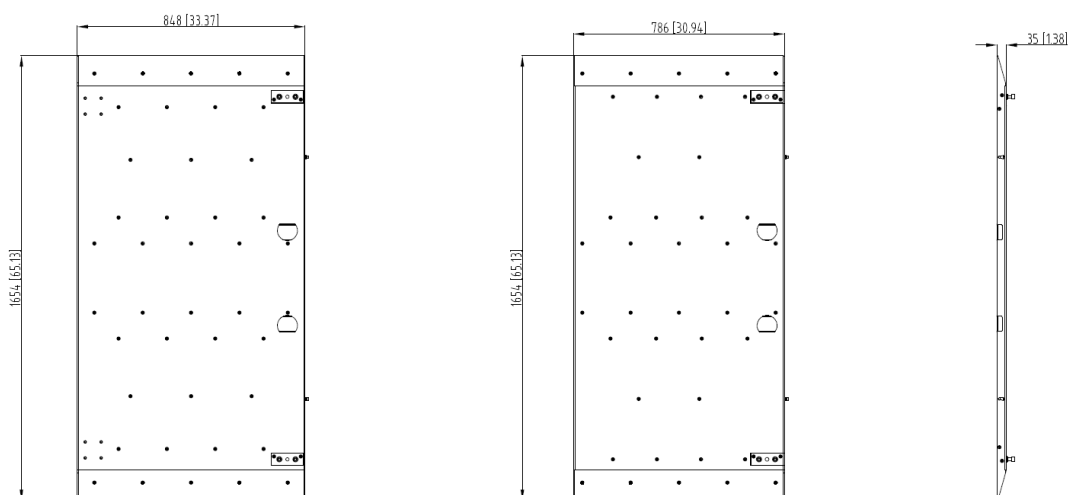

▪ Specification

General	
Lane width	650mm/750mm/900mm/1100mm
Dimensions	-S: (Without packaging) 650: 1022 mm × 1732.89 mm × 35 mm 750: 1122 mm × 1732.89 mm × 35 mm 900: 1272 mm × 1732.89 mm × 35 mm 1100: 1472 mm × 1732.89 mm × 35 mm -M: (Without packaging) 650: 900.5 mm × 1732.89 mm × 35 mm 750: 1000.5 mm × 1732.89 mm × 35 mm 900: 1150.5 mm × 1732.89 mm × 35 mm 1100: 1350.5 mm × 1732.89 mm × 35 mm
Material	AL1060

▪ Note

▪ Available Model

- DS-KSM02-M650/B630(NEU)
- DS-KSM02-S650/B630(NEU)
- DS-KSM02-M750/B630(NEU)
- DS-KSM02-S750/B630(NEU)
- DS-KSM02-M900/B630(NEU)
- DS-KSM02-S900/B630(NEU)
- DS-KSM02-M1100/B630(NEU)
- DS-KSM02-S1100/B630(NEU)

▪ Dimension

▪ Accessory