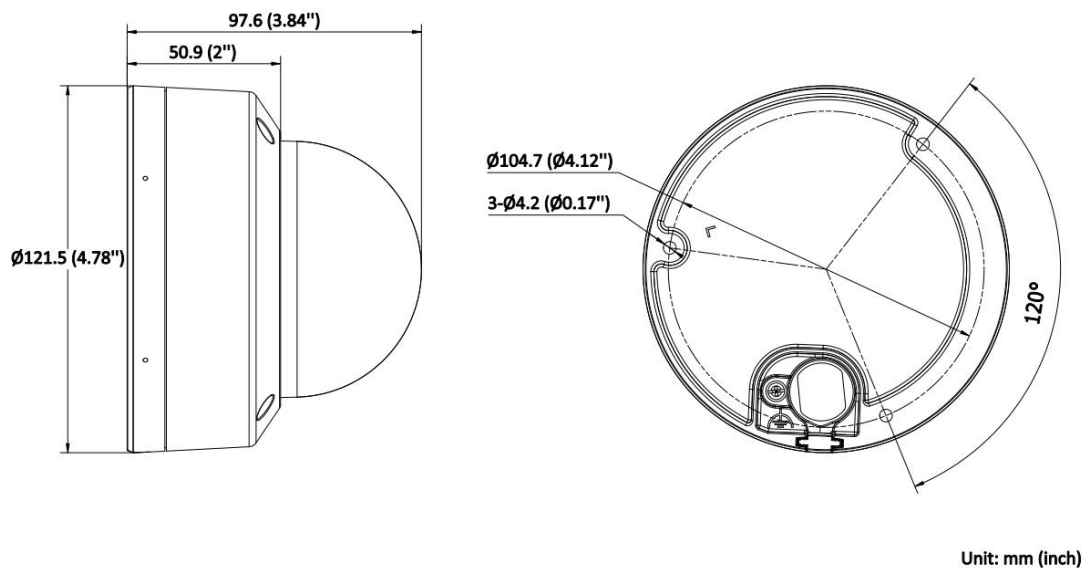

▪ Available Model

DS-2CD3783G2-IZSU(2.7-13.5mm)(B)

▪ Dimension

▪ Accessory

▪ Optional

DS-1272ZJ-120 Wall mount	DS-1272ZJ-120B Wall mount	DS-1271ZJ-120 Pendant Mount	DS-1275ZJ-SUS Vertical pole mount	DS-1276ZJ-SUS Corner mount