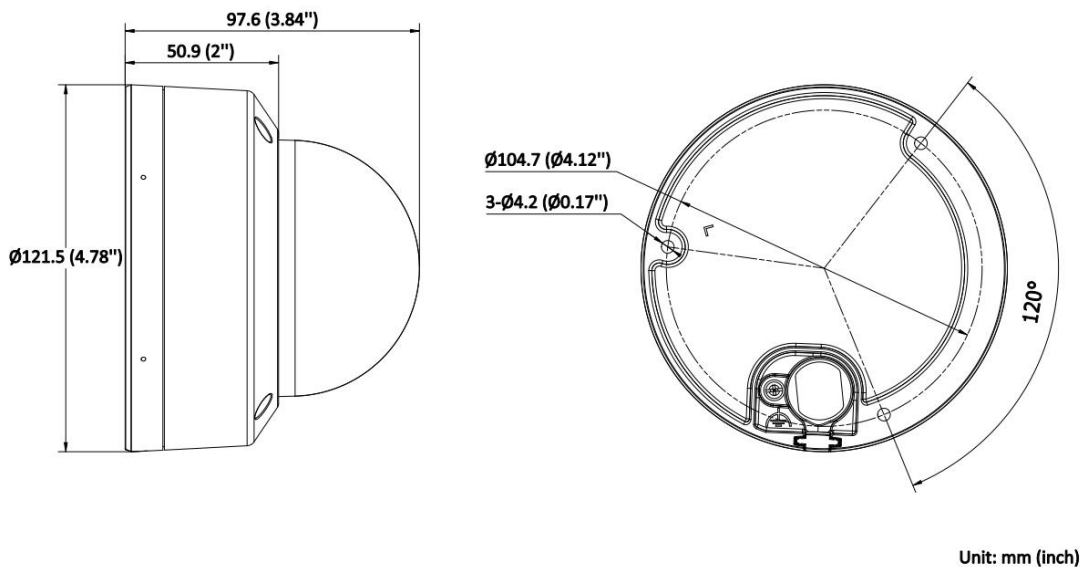

▪ Available Model

DS-2CD3763G2-IZSU(2.7-13.5mm)(B)

▪ Dimension

▪ **Accessory**

▪ **Optional**

DS-1272ZJ-120 Wall mount	DS-1272ZJ-120B Wall mount	DS-1271ZJ-120 Pendant Mount	DS-1275ZJ-SUS Vertical pole mount	DS-1276ZJ-SUS Corner mount
				
				
DS-1280ZJ-DM46 Junction box	DS-2280ZJ-WA120 Junction box	DS-2210ZJ-WA-120 Pendant Mount	DS-2200ZJ-WA-120 Wall mount	DS-2200ZJ-WAJ-120 Wall mount
				
				