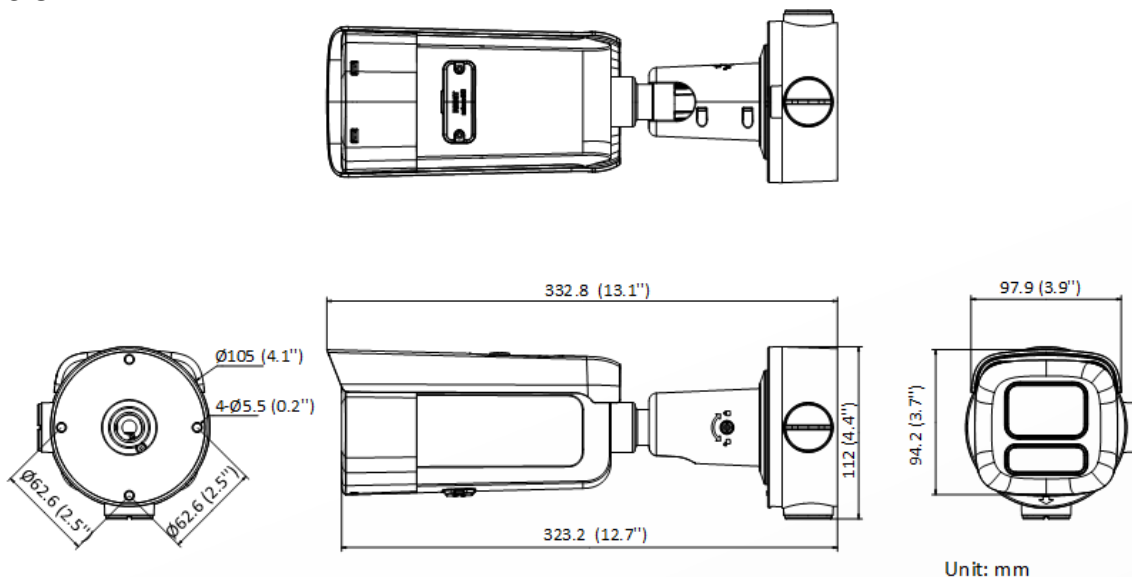

▪ Available Model

DS-2CD3663G2-IZSU(2.7-13.5mm)(B)

▪ Dimension

▪ **Accessory**

▪ **Included**

▪ **Optional**

DS-1275ZJ-SUS Vertical pole mount	DS-1276ZJ-SUS Corner mount	DS-1275ZJ-S-SUS Vertical pole mount
		
		