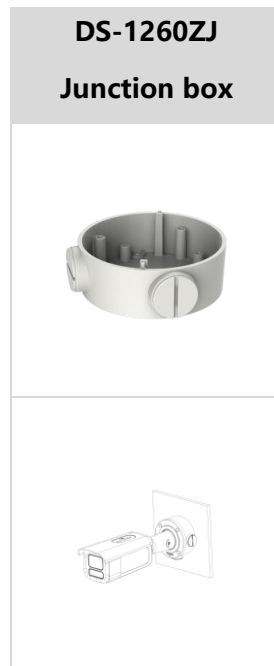

▪ Available Model

DS-2CD3663G2-IZSU(2.7-13.5mm)(B)

▪ Dimension

▪ **Accessory**

▪ **Included**

▪ **Optional**

DS-1275ZJ-SUS Vertical pole mount	DS-1276ZJ-SUS Corner mount	DS-1275ZJ-S-SUS Vertical pole mount
		
		