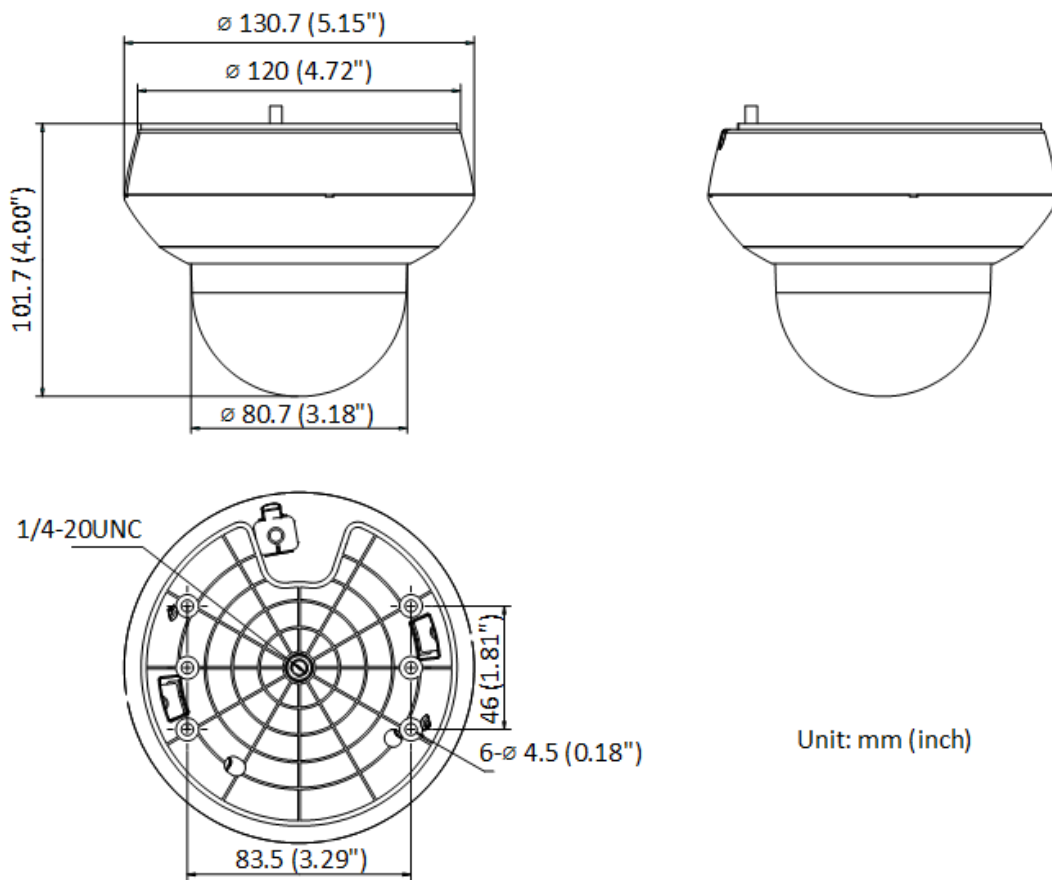

▪ **Dimension**

▪ **Accessory**

Optional

DS-1294ZJ-PT
Wall Mount

DS-1297ZJ
Pendant Mount
(extendable)

DS-1299ZJ
Pendant Mount

DS-1297ZJ-ES
Pendant Mount
(extendable)

DS-1297ZJ-M
Pendant Mount
(extendable)