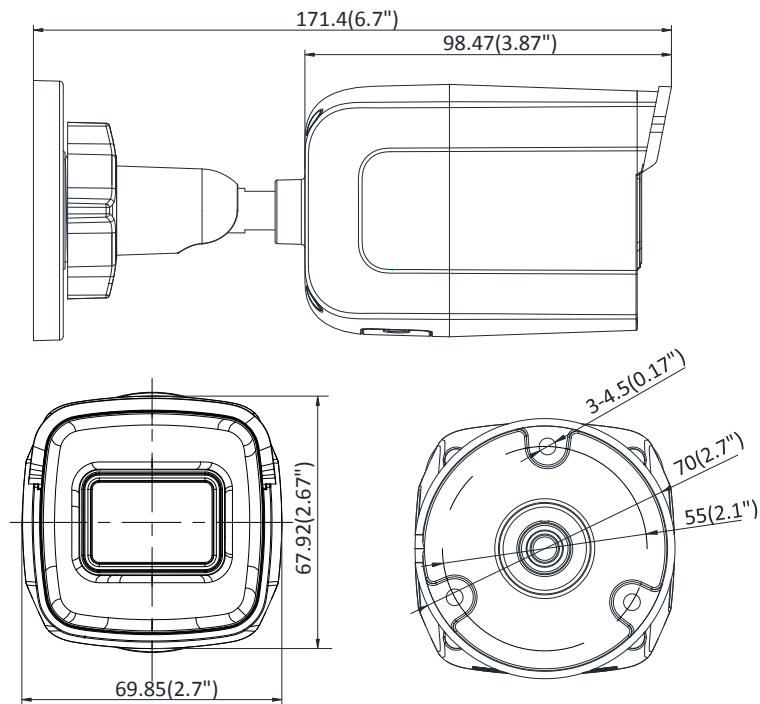

Protokolle	TCP/IP, ICMP, HTTP, HTTPS, FTP, DHCP, DNS, DDNS, RTP, RTSP, RTCP, PPPoE, NTP, UPnP, SMTP, SNMP, IGMP, 802.1X, QoS, IPv6, UDP, Bonjour
Allgemeine Funktionen	One-key Reset, Anti-Flimmer, Heartbeat, Mirror, Passwortschutz, Privatzonenmaskierung, Wasserzeichen, IP Adressenfilter
Firmware Version	V5.5.61
API	ONVIF (PROFILE S, PROFILE G), ISAPI
Simultane Live-Wiedergabe	Bis zu 6 Kanäle
User/Host	Bis zu 32 Benutzer 3 Levels: Administrator, Operator und Benutzer
Client	iVMS-4200, Hik-Connect, iVMS-5200, iVMS-4500
Web Browser	IE8+, Chrome 31.0-44, Firefox 30.0-51, Safari 8.0+
Schnittstelle	
Kommunikationsschnittstelle	1 RJ45 10M/100M self-adaptive Ethernet Port
On-board Speicher	Eingebauter Mikro SD /SDHC/SDXC Slot, bis zu 128 GB
Resetknopf	Ja
Smart-Funktionen	
Verhaltensanalyse	Linienüberquerungsdetektion, Einbruchsdetektion, unbeaufsichtigtes Gepäck Detektion, Objektentfernungsdetektion
Ausnahmeerkenntung	Szenenänderungsdetektion
Gesichtserkennung	Ja
Allgemein	
Betriebsbedingungen	-30 °C bis +60 °C (-22 °F bis +140 °F), bei einer rel. Feuchtigkeit von 95% oder weniger (nicht-kondensierend)
Spannungsversorgung	12 VDC ± 25%, 5.5 mm Koaxialeleistungsstecker PoE (802.3af, Klasse 3)
Leistungsaufnahme und Spannung	12 VDC, 0.5 A, max: 6 W PoE: (802.3af, 36 VDC bis 57 VDC), 0.2 A bis 0.1 A, max: 7.5 W
IR Reichweite	Bis zu 30 m
Schutzklasse	IP67, IK10
Material	Frontale Abdeckung: Metall, hintere Abdeckung: Metall, Sonnenschutz: Plastik
Abmessungen	Kamera: 70 × 68 × 171 mm (2.8" × 2.7" × 6.7")
Gewicht	Kamera: 400 g (0.9 lb.) Mit Verpackung: 700 g (1.5 lb.)

Verfügbares Modell

DS-2CD2085FWD-I (2.8/4/6 mm)

Maße

Einheit: mm

Zubehör

Distributed by

DS-1280ZJ-XS
Junction Box

HIKVISION®