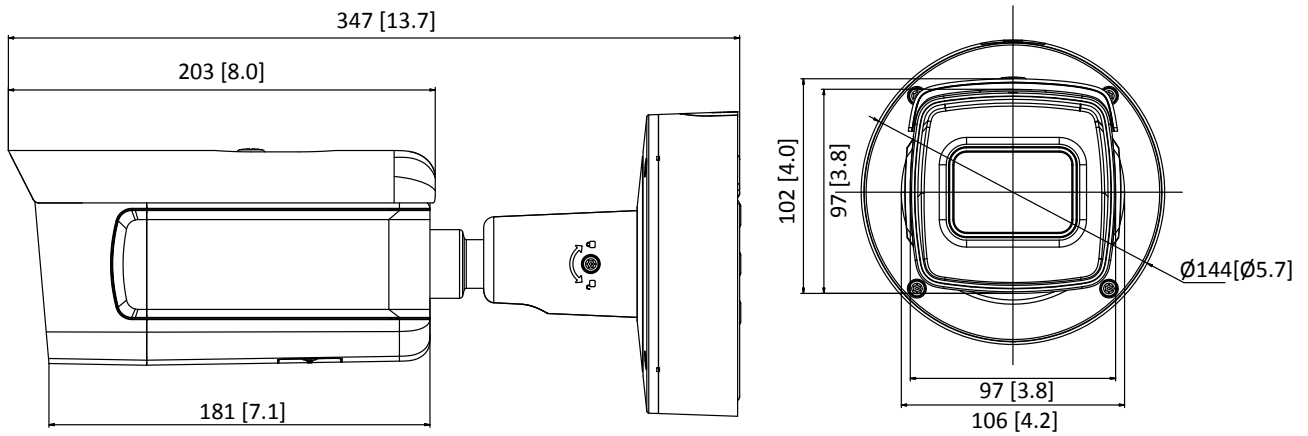

* Aufgeführte Auflösungen sind nur auswählbare Optionen. Dies bedeutet nicht, dass alle Streams gleichzeitig mit der maximalen Auflösung betrieben werden können.

Verfügbare Modelle

DS-2CD5A85G0-IZS (2.8 bis 2 mm), DS-2CD5A85G0-IZHS (2.8 bis 12 mm)

DS-2CD5A85G0-IZS (8 bis 32 mm), DS-2CD5A85G0-IZHS (8 bis 32 mm)

*-H: Heizung vorhanden

Abmessungen

Einheit: mm[Zoll]

Zubehör

DS-1475ZJ-SUS
Vertikale Masthalterung

DS-1476ZJ-SUS
Eckmontage

Distributed by