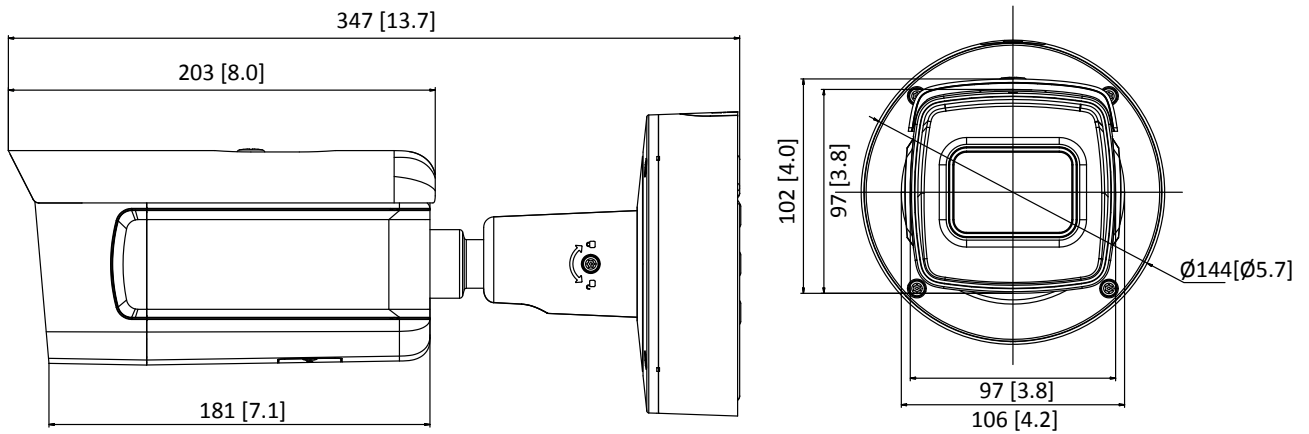

* Aufgeführte Auflösungen sind nur auswählbare Optionen. Dies bedeutet nicht, dass alle Streams gleichzeitig mit der maximalen Auflösung betrieben werden können.

Verfügbare Modelle

DS-2CD5A26G0-IZS (2.8 bis 2 mm), DS-2CD5A26G0-IZHS (2.8 bis 12 mm)

DS-2CD5A26G0-IZS (8 bis 32 mm), DS-2CD5A26G0-IZHS (8 bis 32 mm)

*-H: Heizung vorhanden

Abmessungen

Einheit: mm[Zoll]

Zubehör

DS-1475ZJ-SUS
Vertikale Masthalterung

DS-1476ZJ-SUS
Eckmontage

Distributed by