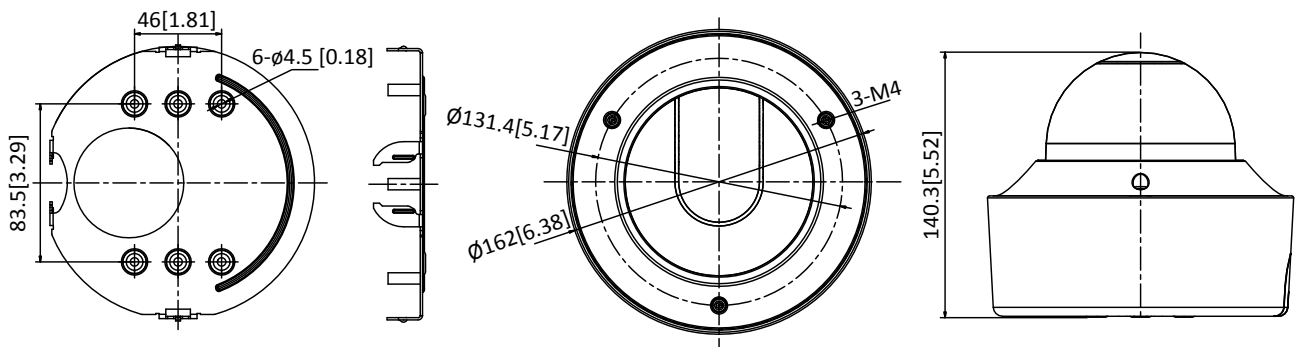

Verfügbare Modelle

DS-2CD5546G1-IZS (2.8 mm bis 12 mm), DS-2CD5546G1-IZHS (2.8 mm bis 12 mm)

DS-2CD5546G1-IZS (8 mm bis 32 mm), DS-2CD5546G1-IZHS (8 mm bis 32 mm)

*-H: Heizung vorhanden

Abmessungen

Einheit: mm[Zoll]