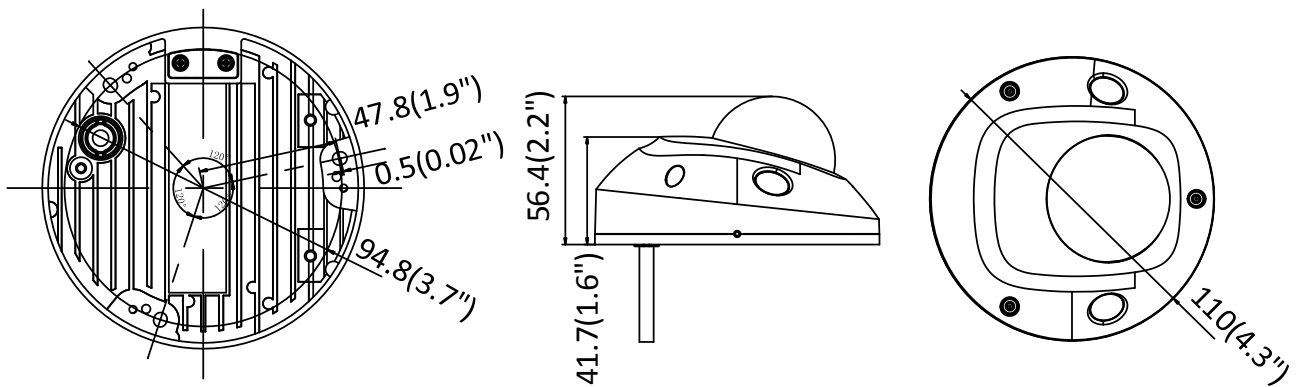

Verfügbare Modelle

DS-2CD2543G0-I (2.8/4/6 mm), DS-2CD2543G0-IS (2.8/4/6 mm),
DS-2CD2543G0-IW (2.8/4/6 mm), DS-2CD2543G0-IWS (2.8/4/6 mm)

Maße