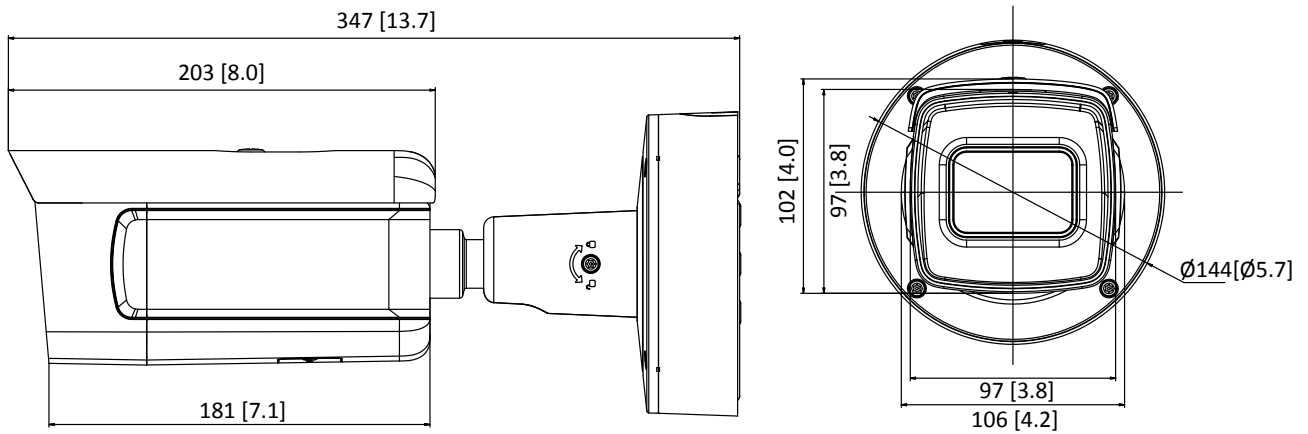

* Aufgeführte Auflösungen sind nur auswählbare Optionen. Dies bedeutet nicht, dass alle Streams gleichzeitig mit der maximalen Auflösung betrieben werden können.

Verfügbare Modelle

DS-2CD5A26G0-IZS (2.8 bis 2 mm), DS-2CD5A26G0-IZHS (2.8 bis 12 mm)

DS-2CD5A26G0-IZS (8 bis 32 mm), DS-2CD5A26G0-IZHS (8 bis 32 mm)

*-H: Heizung vorhanden

Abmessungen

Einheit: mm[Zoll]

Zubehör

DS-1475ZJ-SUS
Vertikale Masthalterung

DS-1476ZJ-SUS
Eckmontage

Distributed by