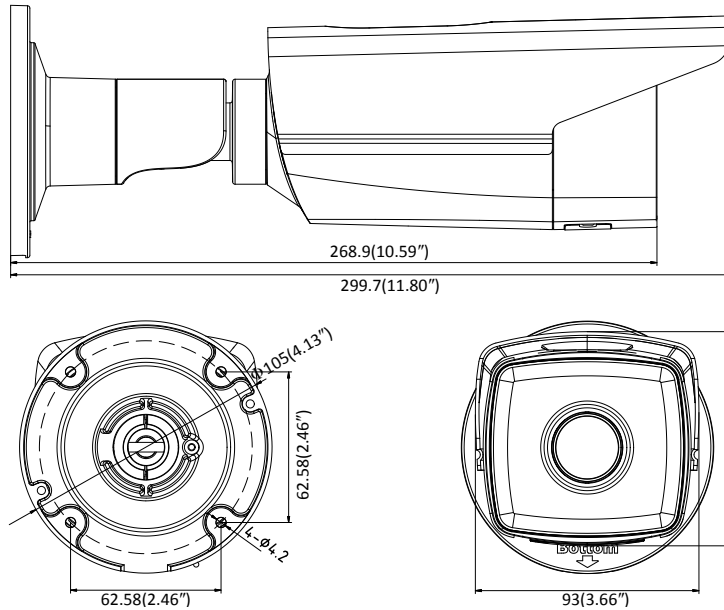

Maße

Zubehör

Unit: mm

DS-1276ZJ-SUS(Black)
Eckmontage

DS-1260ZJ(Black)
Junction Box

Distributed by

Headquarters
No.555 Qianmo Road, Binjiang District,
Hangzhou 310051, China
T +86-571-8807-5998
overseasbusiness@hikvision.com

Hikvision USA
T +1-909-895-0400
sales.usa@hikvision.com

Hikvision Australia
T +61-2-8599-4233
salesau@hikvision.com

Hikvision India
T +91-22-28469900
sales@pramahikvision.com

Hikvision Canada
T +1-866-200-6690
sales.canada@hikvision.com

Hikvision Thailand
T +662-275-9949
sales.thailand@hikvision.com

Hikvision Europe
T +31-23-5542770
sales.eu@hikvision.com

Hikvision Italy
T +39-0438-6902
info.it@hikvision.com

Hikvision Brazil
T +55 11 3318-0050
Latam.support@hikvision.com

Hikvision Turkey
T +90 (216)521 7070- 7074
sales.tr@hikvision.com

Hikvision Malaysia
T +601-7652-2413
sales.my@hikvision.com

Hikvision UK & Ireland
T +01628-902140
sales.uk@hikvision.com

Hikvision South Africa
Tel: +27 (10) 0351172
sale.africa@hikvision.com

Hikvision France
T +33(0)1-85-330-450
info.fr@hikvision.com

Hikvision Kazakhstan
T +7-727-9730667
nikia.panfilov@hikvision.ru

Hikvision Vietnam
T +84-974270888
sales.vt@hikvision.com

Hikvision UAE
T +971-4-4432090
salesme@hikvision.com

Hikvision Singapore
T +65-6684-4718
sg@hikvision.com

Hikvision Spain
T +34-91-737-16-55
info.es@hikvision.com

Hikvision Tashkent
T +99-87-1238-9438
uzb@hikvision.ru

Hikvision Hong Kong
T +852-2151-1761
info.hk@hikvision.com

Hikvision Russia
T +7-495-669-67-99
saleru@hikvision.com

Hikvision Korea
T +82-(0)31-731-8817
sales.korea@hikvision.com

Hikvision Poland
T +48-22-460-01-50
info.pl@hikvision.com

Hikvision Indonesia
T +62-21-2933759
Sales.Indonesia@hikvision.com

Hikvision Colombia
sales.colombia@hikvision.com